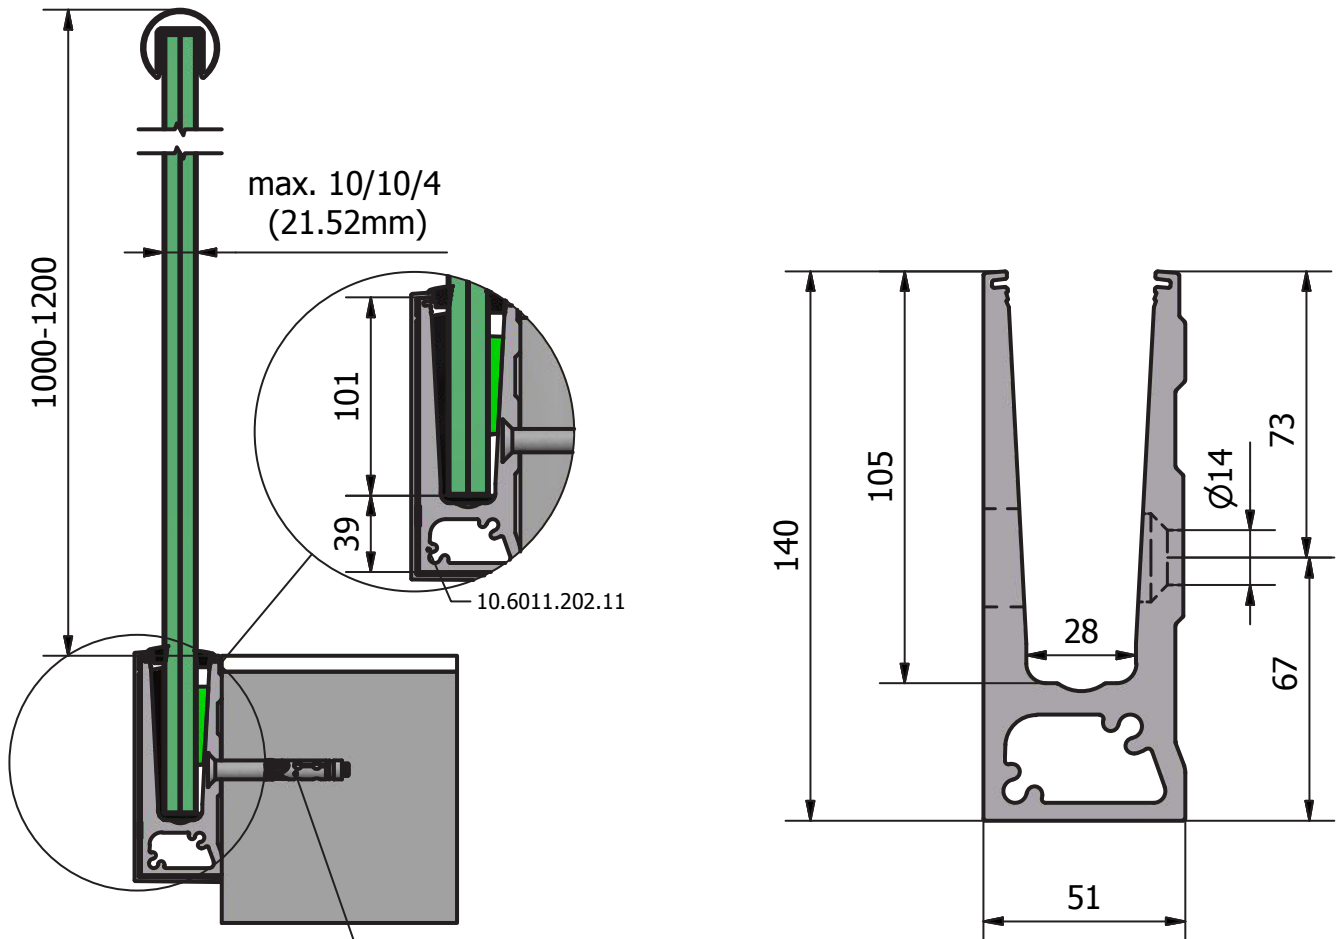

TRANS LEVEL 60 | 1.0KN SIDE MOUNT

TECHNISCHE INFORMATIE

Type:	Trans Level 60 1.0kN Side mount
Materiaal:	Aluminium geëxtrudeerd
Oppervlakte:	Anodisering
Glas:	Gelaagd gehard glas
Glasdikte:	12 tot 21,52mm
Handreling:	RVS 304/316 Ø 42.4 mm RVS 304/316 Ø 48.3 mm RVS 304/316 Ø 60.3 mm RVS 304/316 U-Profiel 26x20 RVS 304/316 U-Profiel 30x25 RVS 304/316 U-Profiel 40x30
Lijnlast	1.0kN/mtr