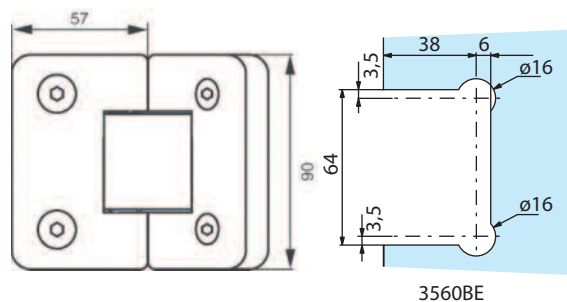

Charnières pour
pare douches
*Hinges for
shower screens*

MELORA

Caractéristiques techniques

- Poids maxi par porte 40 kg
- Pour verre trempé de 8, 10 et 12 mm
- Montage sur encoche 3560BE
- Ouverture à 180°
- Livrée avec vis de fixation
- Unité de vente : Charnière simple, conditionnée par 2
Charnière double, conditionnée par 1

Charnières pour
pare douches
*Hinges for
shower screens*

MELORA

3562.**.2R

Références / References

Charnière double verre/verre
réglable blocage à 135°
*Glass to glass adjustable shower
hinge 135°blocking point*