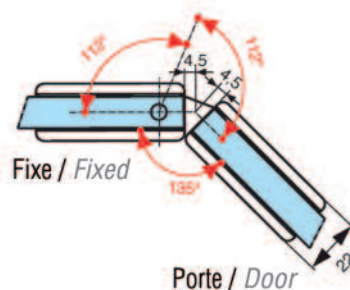

Chromé brillant
Bright chromium

Chromé mat
Matt chromium

Effet Inox
Stainless steel effect

Charnière simple réglable
blocage à 90°, 2 trous de fixation
*Single adjustable hinge 90° blocking
with 2 fixing points*

Chromé mat
Matt chromium

Effet Inox
Stainless steel effect

Charnière double verre/verre
réglable blocage à 90°
*Glass to glass adjustable shower
hinge 90° blocking point*

3562.05.0R

3562.30.0R

3562.31.0R

3562.35.0R

Charnières pour
pare douches
*Hinges for
shower screens*

MELORA

3562.**.2R

Références / References

Charnière double verre/verre
réglable blocage à 135°
*Glass to glass adjustable shower
hinge 135°blocking point*