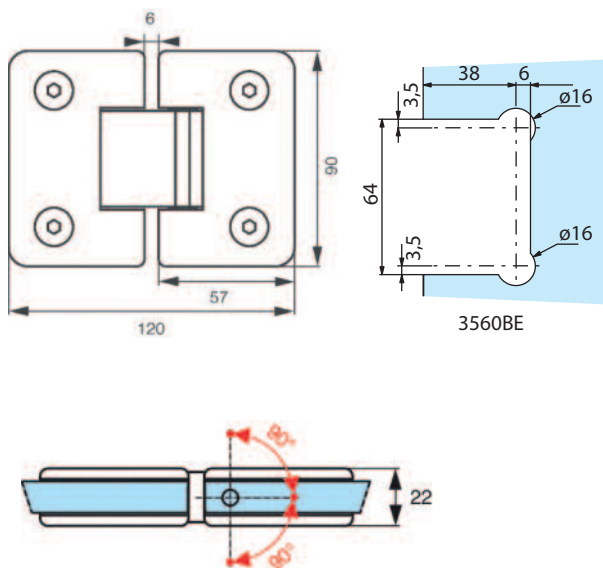

Références / References

Laiton poli PVD
Polished brass PVD

Chromé brillant
Bright chromium

Chromé mat
Matt chromium

Effet Inox
Stainless steel effect

Charnière double verre/verre
réglable blocage à 90°
*Glass to glass adjustable shower
hinge 90° blocking point*

3562.05.0R

3562.30.0R

3562.31.0R

3562.35.0R