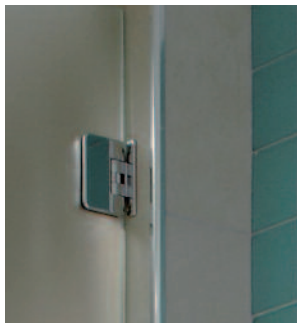

Charnières pour
pare douches
*Hinges for
shower screens*

MELORA

Caractéristiques techniques

- Poids maxi par porte 40 kg
- Pour verre trempé de 8, 10 et 12 mm
- Montage sur encoche 3560BE
- Ouverture à 180°
- Livrée avec vis de fixation
- Unité de vente : Charnière simple, conditionnée par 2
Charnière double, conditionnée par 1

Chromé brillant
Bright chromium

Chromé mat
Matt chromium

Effet Inox
Stainless steel effect

Charnière simple réglable
blocage à 90°, 2 trous de fixation
*Single adjustable hinge 90° blocking
with 2 fixing points*

Chromé mat
Matt chromium

Effet Inox
Stainless steel effect

Charnière double verre/verre
réglable blocage à 90°
*Glass to glass adjustable shower
hinge 90° blocking point*

3562.05.0R

3562.30.0R

3562.31.0R

3562.35.0R

Charnières pour
pare douches
*Hinges for
shower screens*

MELORA

3562.**.2R

Références / References

Charnière double verre/verre
réglable blocage à 135°
*Glass to glass adjustable shower
hinge 135°blocking point*