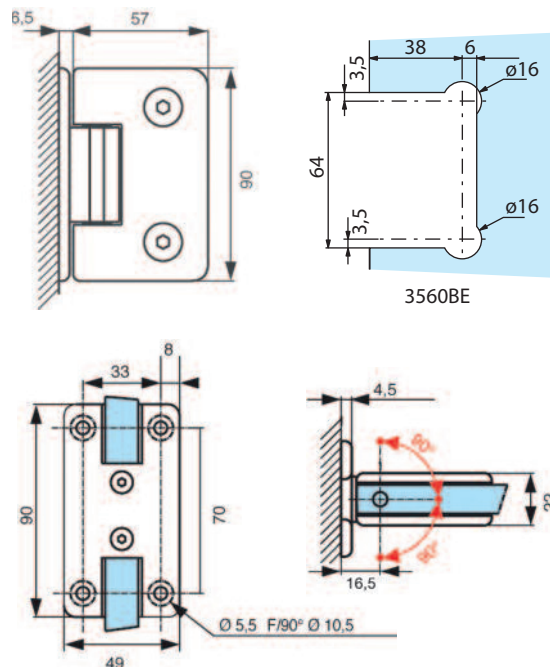

Charnières pour
pare douches
*Hinges for
shower screens*

MELORA

Caractéristiques techniques

- Poids maxi par porte 40 kg
- Pour verre trempé de 8, 10 et 12 mm
- Montage sur encoche 3560BE
- Ouverture à 180°
- Livrée avec vis de fixation
- Unité de vente : Charnière simple, conditionnée par 2
  Charnière double, conditionnée par 1

Technical features

- Maximum weight per door 40 kg
- For 8, 10 or 12 mm thick toughened glass
- For notch 3560BE.
- Opening through 180°
- Supplied with screws.
- Sales unit : Single hinge packaging : 2
  Glass to glass hinge packaging : 1

LES + PRODUITS

The + product

Réglage précis de
l'angle de la porte

Grande qualité
de finitions

Certifié TUV

Système anti-bruit

*Precise adjustment
of the door angle*

High quality finishes

TUV certified

Anti-noise system

SYSTÈMES BREVETÉS PATENTED SYSTEM

- Système de réglage d'angle précis
- Système anti-bruit
- *Adjustment System of the door angle*
- *Anti-noise system*

3560.**.0R

Références / References

Laiton poli PVD
Polished brass PVD

Chromé brillant
Bright chromium

Chromé mat
Matt chromium

Effet Inox
Stainless steel effect

Charnière simple réglable
blocage à 90°, 4 trous de fixation
*Single adjustable hinge 90° blocking
with 4 fixing points*

3560.05.0R

3560.30.0R

3560.31.0R

3560.35.0R