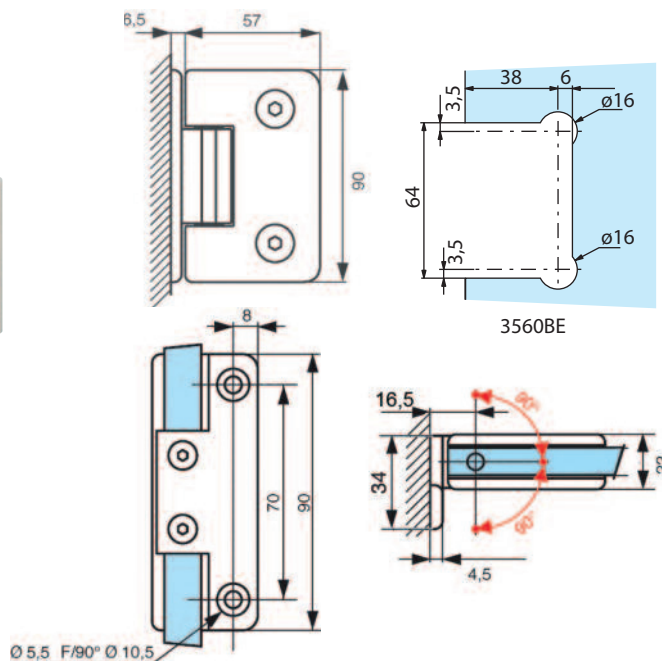

3561.**.0R

Charnières pour
pare douches
*Hinges for
shower screens*

Références / References

Laiton poli PVD
Polished brass PVD

Chromé brillant
Bright chromium

Chromé mat
Matt chromium

Effet Inox
Stainless steel effect

Charnière simple réglable
blocage à 90°, 2 trous de fixation
*Single adjustable hinge 90° blocking
with 2 fixing points*

3561.05.0R

3561.30.0R

3561.31.0R

3561.35.0R

3562.**.0R